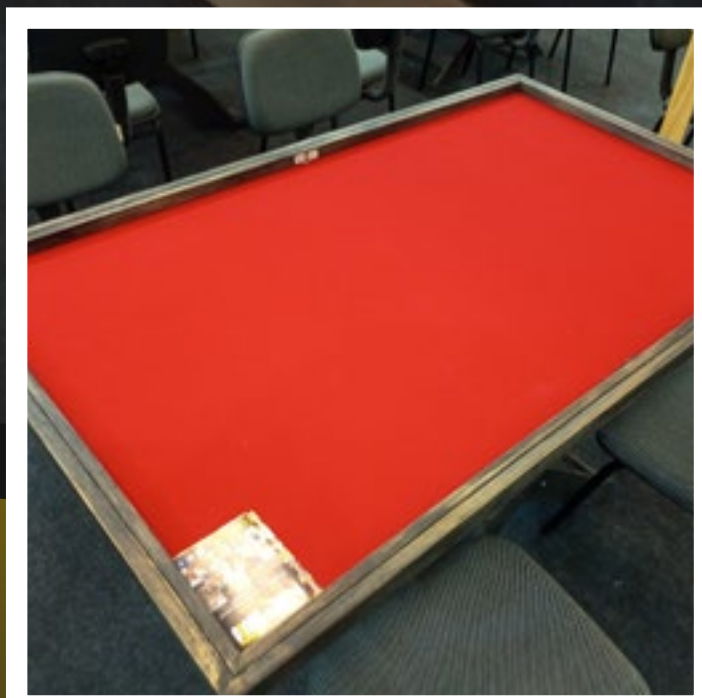

PRÁTICA

A **PRÁTICA** é uma mesa para quem precisa de um espaço modular, onde a montagem e desmontagem da mesa deve ser fácil e rápida. Com borda porta cartas e área de jogo em tecido, ela atende aos jogadores mais exigentes!

PREÇO
R$ 1.600,00

OPÇÃO COM TAMPO DE JANTAR
R$ 1.790,00

TAMANHO PADRÃO
1,40 x 0,85m

1.

MESA EM MADEIRA

2.

ÁREA DE JOGO EM TECIDO

3.

MEDIDAS PERSONALIZÁVEIS

EU QUERO!