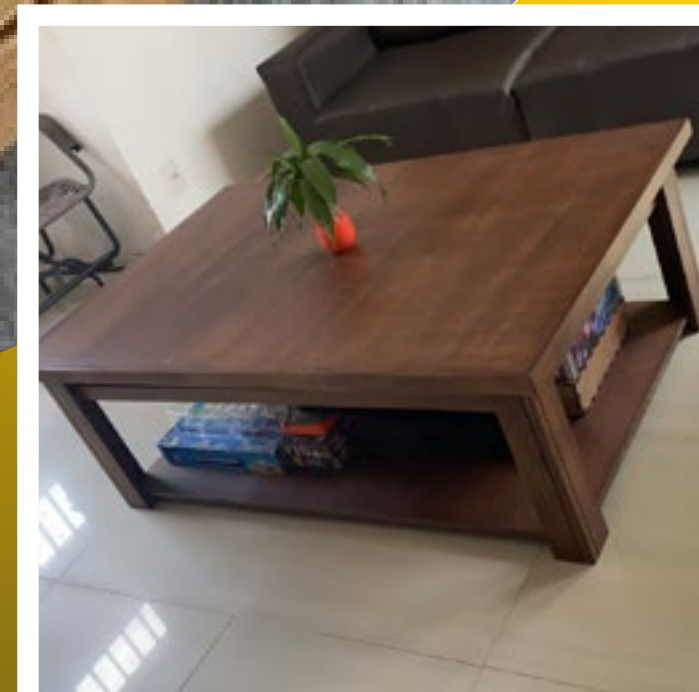

ÁREA DE JOGO EM TECIDO

4.

POSSUI TAMPO DUPLA FACE
(JANTAR/JOGO)

*Acompanha 2 Porta copos e 2 Card holds.

EU QUERO!

GIMLI

A **GIMLI** tem a maior versatilidade entre os nossos modelos. Quando fechada serve como um armário para guardar jogos, contando ainda com uma área para jogos pequenos. Aberta, torna-se uma mesa com espaço para todos os board games. Ela ainda possui rodas para facilitar a sua movimentação.