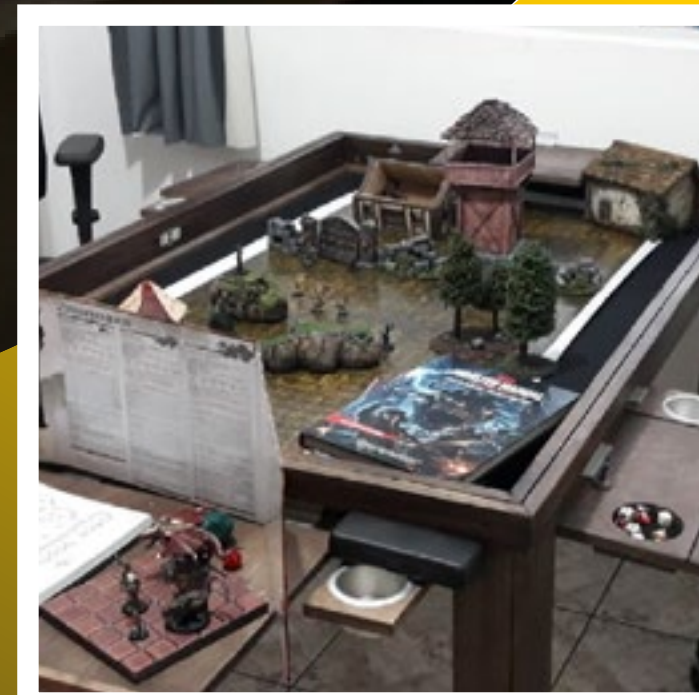

A **SAVE**, além de funcionar como mesa de jantar, possui na parte de baixo uma área preparada para colocar os seus board games. Se no meio do jogo precisar usar a mesa para jantar, ou decidiu continuar a partida em outro dia, basta colocar a tampa que o jogo ficará "pausado". Possui em suas laterais encaixes para porta copos e card holds.

PREÇO
R\$ 3.320,00

TAMANHO PADRÃO
1,49 x 0,90m

1.

MESA EM MADEIRA

2.

MEDIDAS PERSONALIZÁVEIS

3.

ÁREA DE JOGO EM TECIDO

4.

POSSUI TAMPO DE JANTAR

*Acompanha 2 Porta copos e 2 Card holds.

EU QUERO!

SPIN

A **SPIN** tem uma tampa dupla face. De um lado é uma bela mesa de jantar, e no outro temos a área de jogo, com borda porta cartas. Prática e leve, torna muito fácil a conversão de jantar para jogo e vice-versa. Possui em suas laterais encaixes para porta copos e card holds.