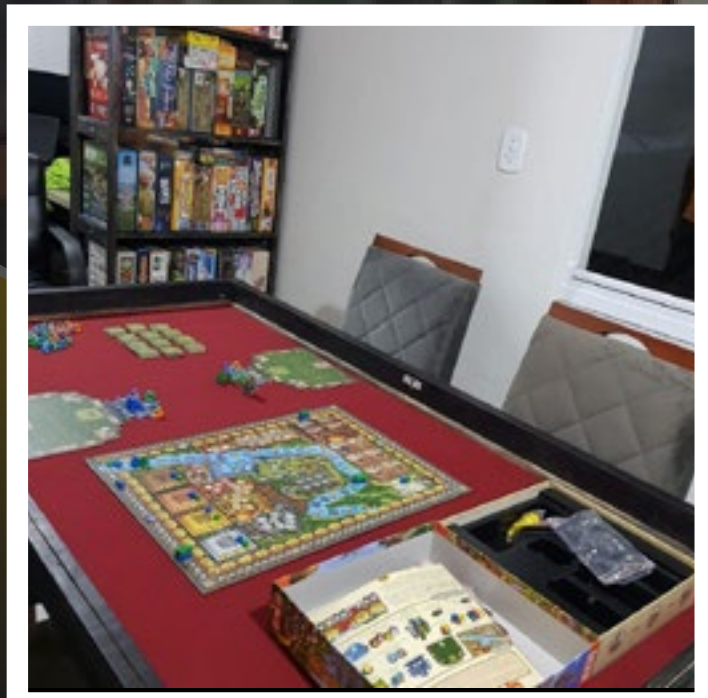

ESTANTES

Um dos grandes desafios para colecionadores é encontrar formas de armazenar os jogos. Pensando nisto, nós da **Nerd Bruto** lançamos a linha de Estantes especialmente para acomodar board games.

	PREÇO R$ 995,00
	OPÇÃO COM GAVETÃO R$ 1.085,00
	TAMANHO PADRÃO 1,80 x 0,70 x 0,35m
1.	FEITO EM MADEIRA
2.	TRATAMENTO ANTI CUPIM
3.	MONTAGEM SIMPLES
4.	MÓVEIS MODULARES
5.	SUPORTA ATÉ 20KG POR PRATELEIRA

EU QUERO!