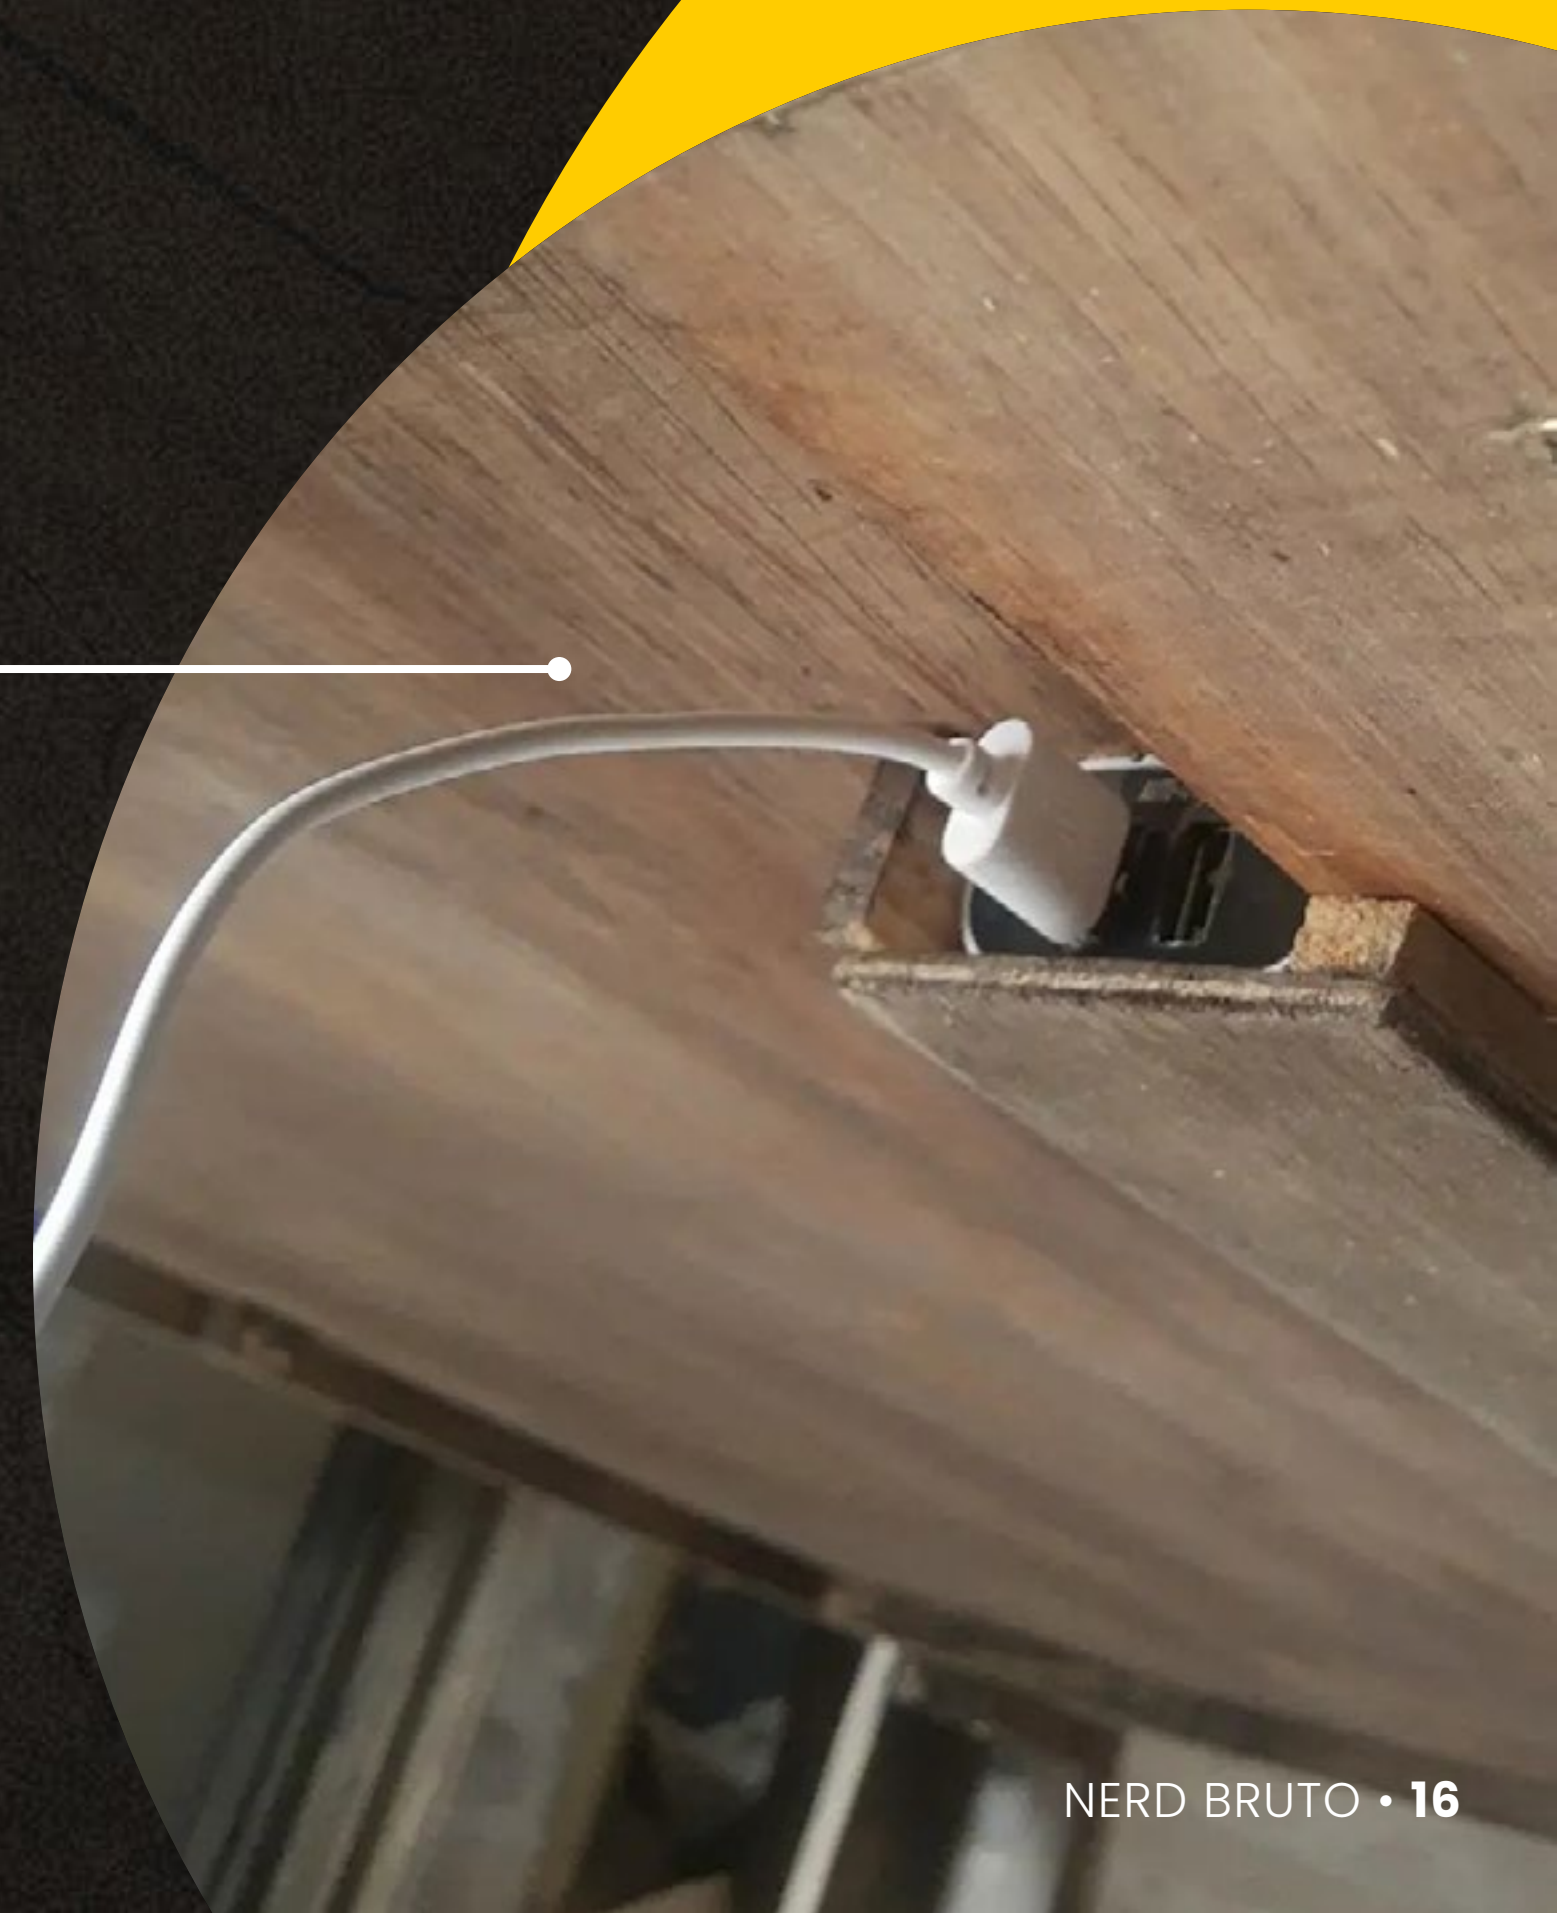

KIT CARREGADOR USB TURBO

A instalação conta com 4 conectores de carga, dois para cada lado da mesa.

PREÇO
R$ 200,00