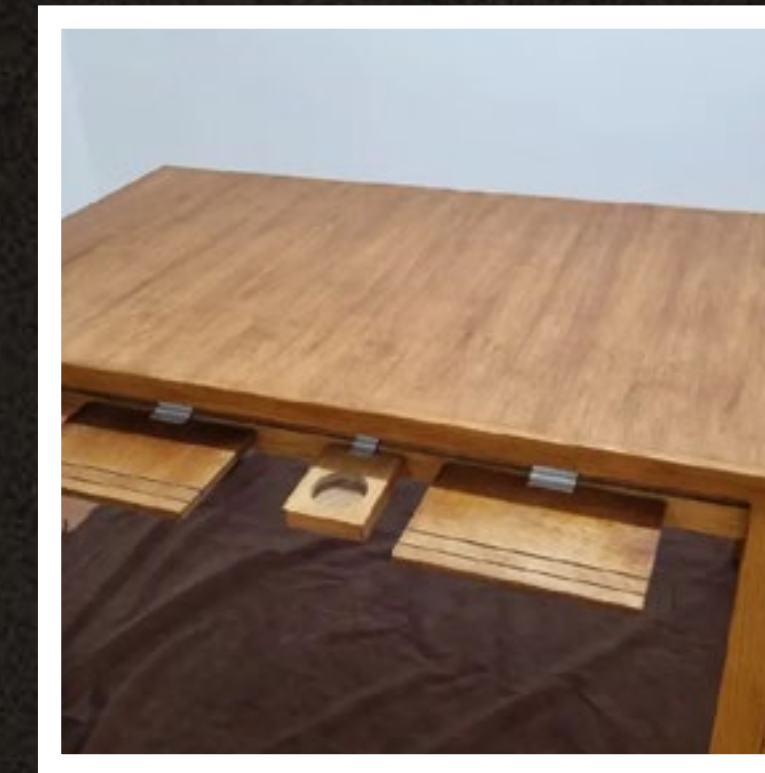

*Devido aos acabamentos visarem salientarem o padrão natural da madeira, pequenas variações de tonalidade podem acontecer.

FREIJÓ

MADEIRA VELHA

MARROM

NATURAL

As cores do tecido da área de jogo em **neoprene** são estas abaixo. Em brim temos mais opções, consulte.