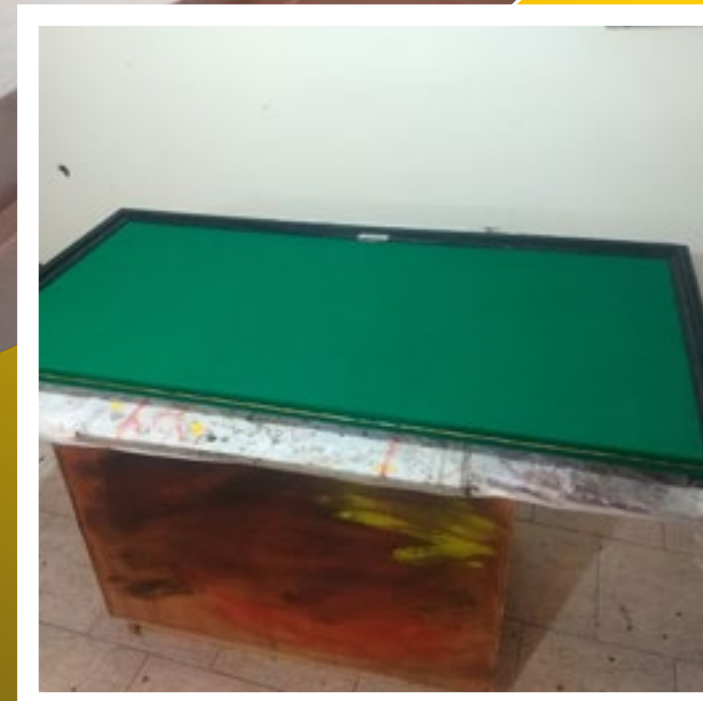

MERAK

A **TAMPA MERAK**, como as demais Tampas BG, é para quem quer aproveitar mesas comuns para jogar. O diferencial desta é que além de dobrar, possui uma bolsa para carregar o tampo e os board games que deseja jogar.

PREÇO
R$ 1.080,00

TAMANHO PADRÃO
1,20 x 1,20m

1.

FEITO EM MADEIRA

2.

ÁREA DE JOGO EM TECIDO

3.

MEDIDAS PERSONALIZÁVEIS

EU QUERO!