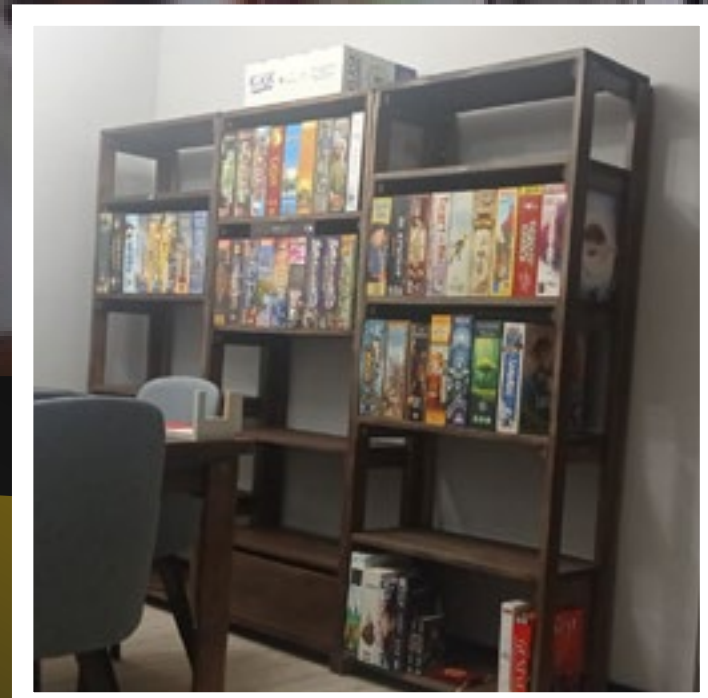

ESTANTES

Um dos grandes desafios para colecionadores é encontrar formas de armazenar os jogos. Pensando nisto, nós da **Nerd Bruto** lançamos a linha de Estantes especialmente para acomodar board games.

	PREÇO R$ 995,00
	OPÇÃO COM GAVETÃO R$ 1.085,00
	TAMANHO PADRÃO 1,80 x 0,70 x 0,35m
1.	FEITO EM MADEIRA
2.	TRATAMENTO ANTI CUPIM
3.	MONTAGEM SIMPLES
4.	MÓVEIS MODULARES
5.	SUPORTA ATÉ 20KG POR PRATELEIRA

EU QUERO!