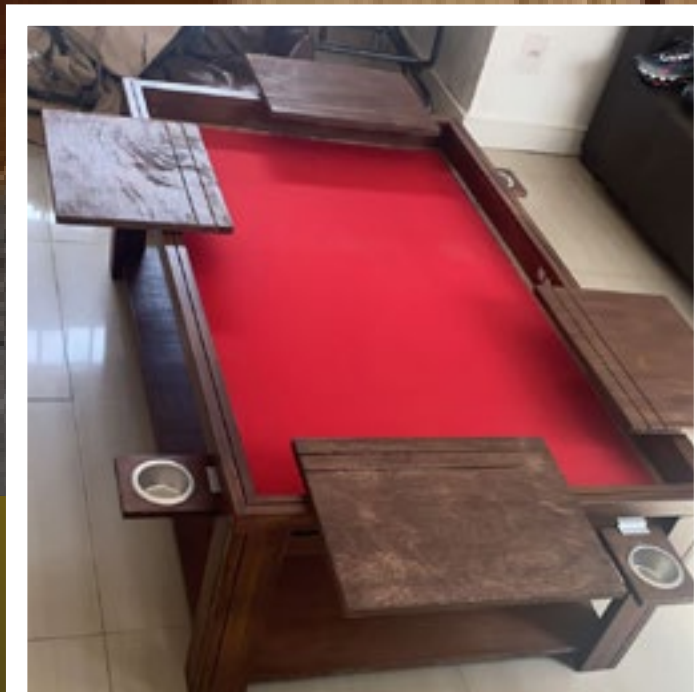

ÁREA DE JOGO EM TECIDO

4.

POSSUI TAMPO DUPLA FACE
(JANTAR/JOGO)

*Acompanha 2 Porta copos e 2 Card holds.

EU QUERO!

GIMLI

A **GIMLI** tem a maior versatilidade entre os nossos modelos. Quando fechada serve como um armário para guardar jogos, contando ainda com uma área para jogos pequenos. Aberta, torna-se uma mesa com espaço para todos os board games. Ela ainda possui rodas para facilitar a sua movimentação.