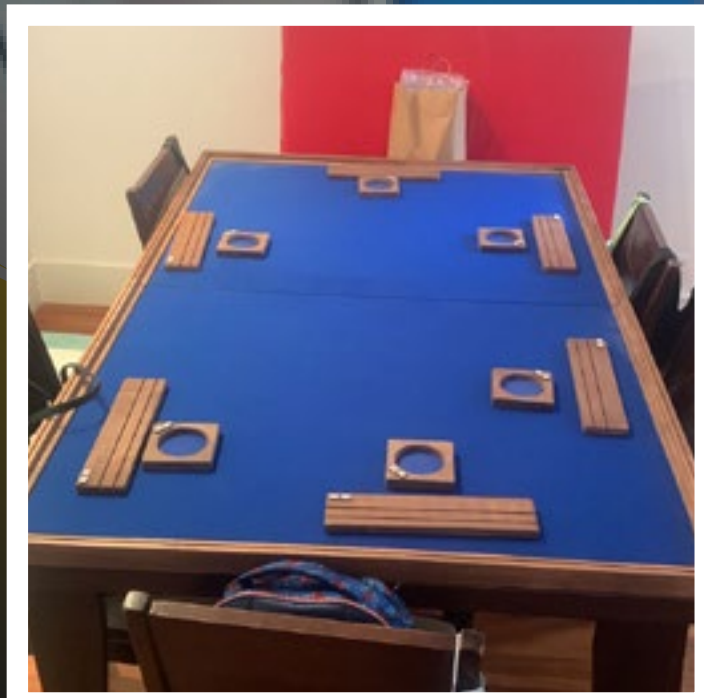

TAMPAS BG

As **TAMPAS BG** são uma alternativa para aquelas pessoas que desejam aproveitar a mesa que já possuem em casa. Para isso, basta colocar a Tampa BG em sua mesa que ela se torna uma arena de board games, com área de jogo em tecido e borda porta carta em toda a volta.

PREÇO
R$ 685,00

TAMANHO PADRÃO
1,00 x 1,00m

1.

FEITO EM MADEIRA

2.

ÁREA DE JOGO EM TECIDO

3.

MEDIDAS PERSONALIZÁVEIS

EU QUERO!