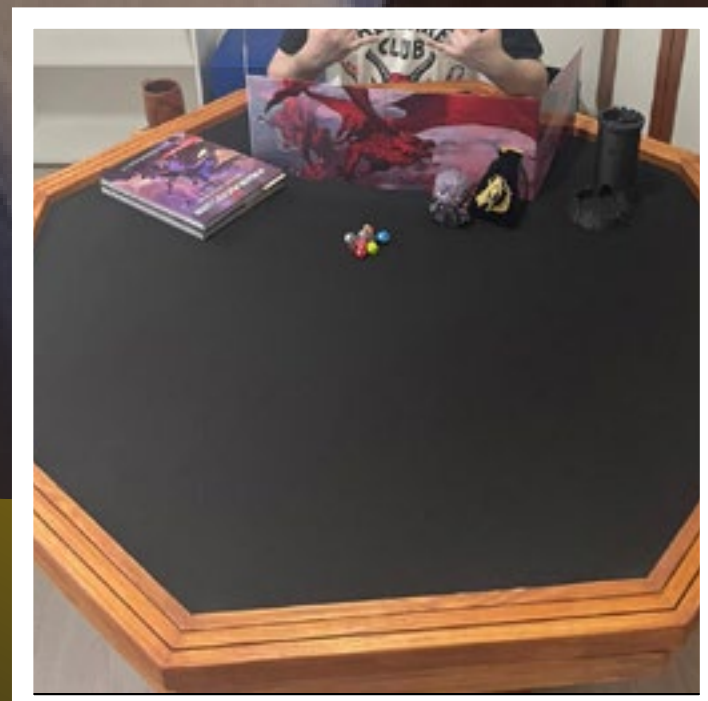

COLMÉIA

A **COLMÉIA** foi feita para acomodar até 8 pessoas, com borda porta cartas em toda a volta e encaixes para acessórios. E se desejar fazer uma refeição, basta colocar a tampa de jantar.

PREÇO
R$ 4.650,00

OPÇÃO COM EXTENSORES
R$ 4.980,00

TAMANHO PADRÃO
1,35 x 1,35m

1. MESA EM MADEIRA

2. MEDIDAS PERSONALIZÁVEIS

3. ÁREA DE JOGO EM TECIDO

4. POSSUI TAMPO DE JANTAR

5. TEM ARMÁRIO PARA JOGOS

EU QUERO!

*Acompanha 2 Porta copos e 2 Card holds.