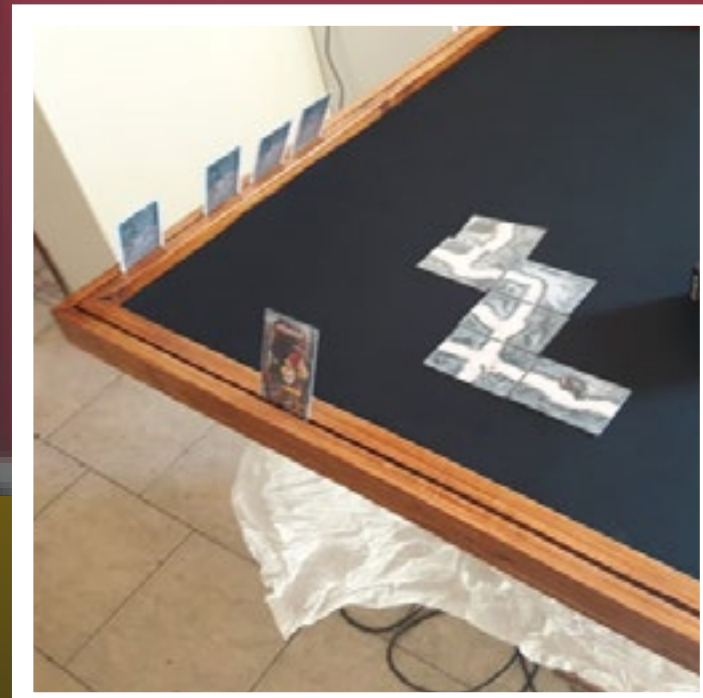

TAMPAS BG

As **TAMPAS BG** são uma alternativa para aquelas pessoas que desejam aproveitar a mesa que já possuem em casa. Para isso, basta colocar a Tampa BG em sua mesa que ela se torna uma arena de board games, com área de jogo em tecido e borda porta carta em toda a volta.

PREÇO
R$ 685,00

TAMANHO PADRÃO
1,00 x 1,00m

1.

FEITO EM MADEIRA

2.

ÁREA DE JOGO EM TECIDO

3.

MEDIDAS PERSONALIZÁVEIS

EU QUERO!